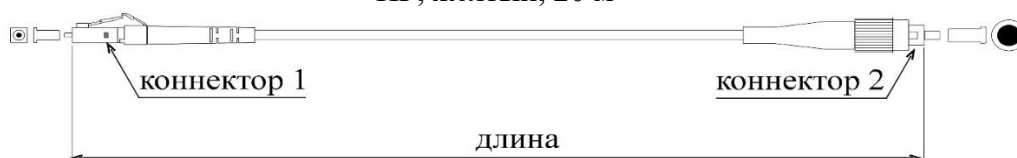

DATAREX

Паспорт

DR-220209

Шнур оптический коммутационный (патч-корд), LC-FC, симплекс (simplex), OS2, нг(А)-HF, желтый, 20 м

Тип волокна: SM 9/125, OS2, G.652.D

Конструкция: симплекс

Тип коннектора 1: LC

Тип коннектора 2: FC

Тип полировки коннектора 1: UPC

Тип полировки коннектора 2: UPC

Цвет коннектора 1: синий

Цвет коннектора 2: металлический с синим хвостовиком

Диаметр ферулы коннектора 1: 1,25 мм

Диаметр ферулы коннектора 2: 2,5 мм

Материал ферулы коннектора 1: керамика

Материал ферулы коннектора 2: керамика

Цвет оболочки кабеля: желтый

Диаметр оболочки кабеля: 3 мм

Материал оболочки кабеля: нг(А)-HF (LSZH) не распространяющий горение при групповой прокладке и не выделяющий коррозионно-активных газообразных продуктов при горении и тлении

Длина патч-корда: 20,0 м

Обратное отражение: ≥ 50 дБ

Воспроизводимость: 0,1 дБ

Радиус изгиба: 15 радиусов кабеля

Предельное усилие на разрыв: 0,23 кг (кабеля без оболочки); 1 кг (в оболочке)

Защита: кевларовые нити/ арамидные нити