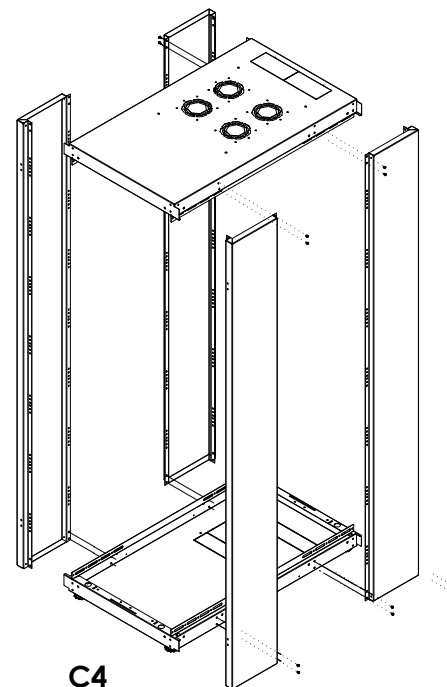

- ③  X 16 pcs
- ②  X 12 pcs
- ④  X 8 pcs

C2

- ⑤  X 16 pcs

- ⊙ ⊕ X 4 pcs
- ⊙ ⊕ X 16 pcs

- ⊙ ⊕ X 32 pcs

- ⊙ ⊕ X 12 pcs
- ⊙ ⊕ X 8 pcs

- ⊙ ⊕ X 8 pcs
- ⊙ ⊕ X 8 pcs
- ⊙ ⊕ X 8 pcs

F1

DATAREX	Размеры шкафа (ШхГ)	Высота (U)	Последовательность сборки
	600X600	16, 20, 22	A-B-C1-D-E-I1-J1
	600X600	26, 32, 36, 42, 47	A-B-C1-D-G1-H-I1-J1
	600X800	20, 22	A-B-C2-D-E-I4-J1
	600X800	26, 32, 36, 42, 47	A-B-C3-D-G2-H-I4-J1
	600X1000	26, 32, 36, 42, 47	A-B-C4-D-G5-H-I2-J1
	600X1200	42, 47	A-B-C2-D-F3-G5-H-I3-J1
	800X800	26, 32, 36, 42, 47	A-B-C3-D-G3-H-I4-J2-K
	800X1000	42, 47	A-B-C4-D-F3-G4-H-I2-J2-K
	800X1200	42, 47	A-B-C2-D-F4-G4-H-I3-J2-K