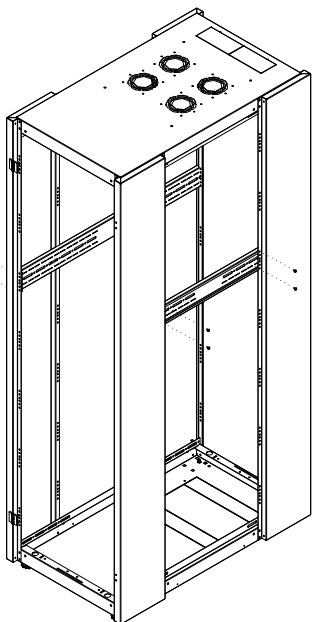

D A T A R E X

Инструкция по сборке
напольных шкафов

DATAREX

A¹

A

- ①  X 4 pcs
- ⑥  X 4 pcs

B

C1

- ③  X 16 pcs
- ②  X 12 pcs
- ④  X 8 pcs

C2

- ⑤  X 16 pcs

- ⊙ ⊕ X 4 pcs
- ⊙ ⊕ X 16 pcs

- ⊙ ⊕ X 32 pcs

- ⊙ ⊕ X 12 pcs
- ⊙ ⊕ X 8 pcs

- ⊙ ⊕ X 8 pcs
- ⊙ ⊕ X 8 pcs
- ⊙ ⊕ X 8 pcs

F1

- ① X 16 pcs
- ② X 4 pcs
- ③ X 4 pcs
- ④ X 4 pcs

F2

- ① X 16 pcs
- ② X 4 pcs
- ③ X 4 pcs
- ④ X 4 pcs

F3

- ① X 16 pcs
- ② X 4 pcs
- ③ X 4 pcs
- ④ X 8 pcs

F4

- ① X 16 pcs
- ② X 4 pcs
- ③ X 4 pcs
- ④ X 8 pcs

DATAREX

DATAREX	Размеры шкафа (ШхГ)	Высота (U)	Последовательность сборки
	600X600	16, 20, 22	A-B-C1-D-E-I1-J1
	600X600	26, 32, 36, 42, 47	A-B-C1-D-G1-H-I1-J1
	600X800	20, 22	A-B-C2-D-E-I4-J1
	600X800	26, 32, 36, 42, 47	A-B-C3-D-G2-H-I4-J1
	600X1000	26, 32, 36, 42, 47	A-B-C4-D-G5-H-I2-J1
	600X1200	42, 47	A-B-C2-D-F3-G5-H-I3-J1
	800X800	26, 32, 36, 42, 47	A-B-C3-D-G3-H-I4-J2-K
	800X1000	42, 47	A-B-C4-D-F3-G4-H-I2-J2-K
	800X1200	42, 47	A-B-C2-D-F4-G4-H-I3-J2-K