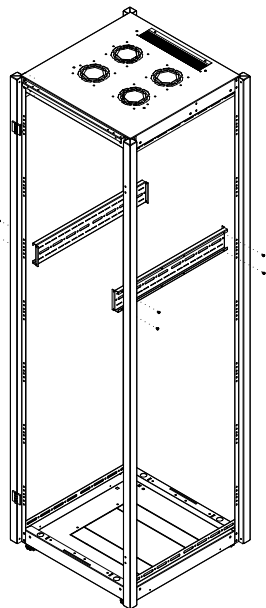

D A T A R E X

Инструкция по сборке
напольных шкафов

DATAREX

A¹

A

- ①  X 4 pcs
- ⑥  X 4 pcs

B

C1

- ③  X 16 pcs
- ②  X 12 pcs
- ④  X 8 pcs

C2

- ⑤  X 16 pcs

- ⊙ ⊕ X 4 pcs
- ⊙ ⊕ X 16 pcs

- ⊙ ⊕ X 32 pcs

- ⊙ ⊕ X 12 pcs
- ⊙ ⊕ X 8 pcs

- ⊙ ⊕ X 8 pcs
- ⊙ ⊕ X 8 pcs
- ⊙ ⊕ X 8 pcs

F1

- ① X 16 pcs
- ② X 4 pcs
- ③ X 4 pcs
- ④ X 4 pcs

F2

- ① X 16 pcs
- ② X 4 pcs
- ③ X 4 pcs
- ④ X 4 pcs

F3

- ① X 16 pcs
- ② X 4 pcs
- ③ X 4 pcs
- ④ X 8 pcs

F4

- ① X 16 pcs
- ② X 4 pcs
- ③ X 4 pcs
- ④ X 8 pcs

DATAREX

DATAREX	Размеры шкафа (ШхГ)	Высота (U)	Последовательность сборки
	600X600	16, 20, 22	A-B-C1-D-E-I1-J1
	600X600	26, 32, 36, 42, 47	A-B-C1-D-G1-H-I1-J1
	600X800	20, 22	A-B-C2-D-E-I4-J1
	600X800	26, 32, 36, 42, 47	A-B-C3-D-G2-H-I4-J1
	600X1000	26, 32, 36, 42, 47	A-B-C4-D-G5-H-I2-J1
	600X1200	42, 47	A-B-C2-D-F3-G5-H-I3-J1
	800X800	26, 32, 36, 42, 47	A-B-C3-D-G3-H-I4-J2-K
	800X1000	42, 47	A-B-C4-D-F3-G4-H-I2-J2-K
	800X1200	42, 47	A-B-C2-D-F4-G4-H-I3-J2-K