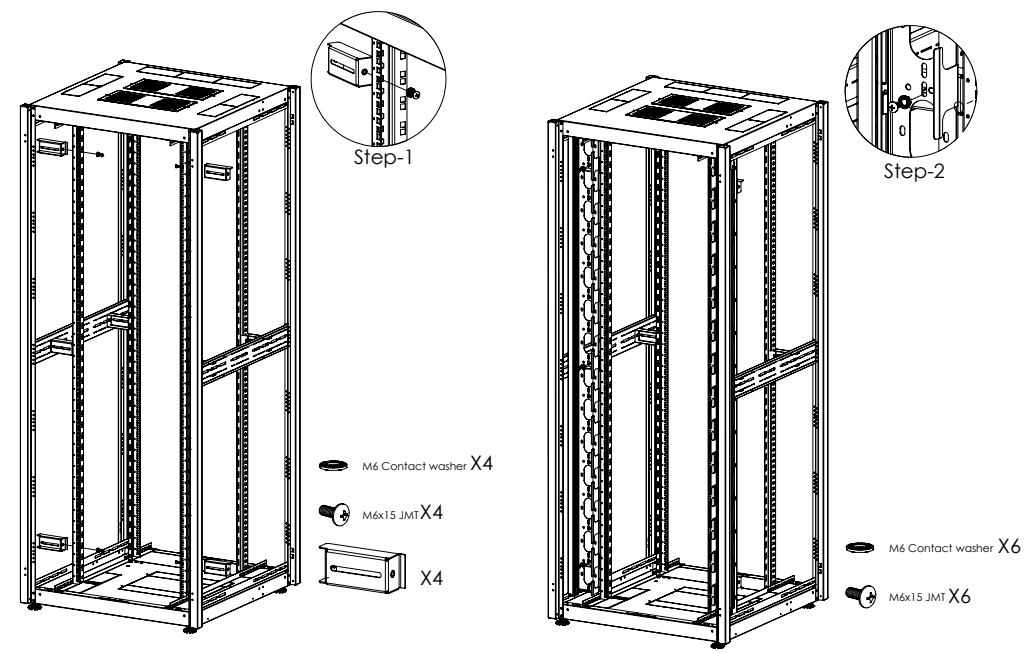

-  X 8 pcs
-  X 8 pcs
-  X 8 pcs

-  X 24 pcs

 X 4 pcs

 X 4 pcs

 X 4 pcs

ИНСТРУКЦИЯ ПО МОНТАЖУ ОРГАНИЗАТОРА

Номер детали	Название детали
1	Ножки
2	Шайба
3	ВИНТ М5Х10
4	ВИНТ 6.3Х13
5	ВИНТ М6Х10
6	Гайка М8
7	ВИНТ М5Х9
8	ВИНТ М8Х15
9	ВИНТ

DATAREX	Размеры шкафа (ШхГ)	Высота (U)	Последовательность сборки
	600X600	16, 20, 22	A-B-C1-D-E-I1-J1
	600X600	26, 32, 36, 42, 47	A-B-C1-D-G1-H-I1-J1
	600X800	20, 22	A-B-C2-D-E-I4-J1
	600X800	26, 32, 36, 42, 47	A-B-C3-D-G2-H-I4-J1
	600X1000	26, 32, 36, 42, 47	A-B-C4-D-G5-H-I2-J1
	600X1200	42, 47	A-B-C2-D-F3-G5-H-I3-J1
	800X800	26, 32, 36, 42, 47	A-B-C3-D-G3-H-I4-J2-K
	800X1000	42, 47	A-B-C4-D-F3-G4-H-I2-J2-K
	800X1200	42, 47	A-B-C2-D-F4-G4-H-I3-J2-K