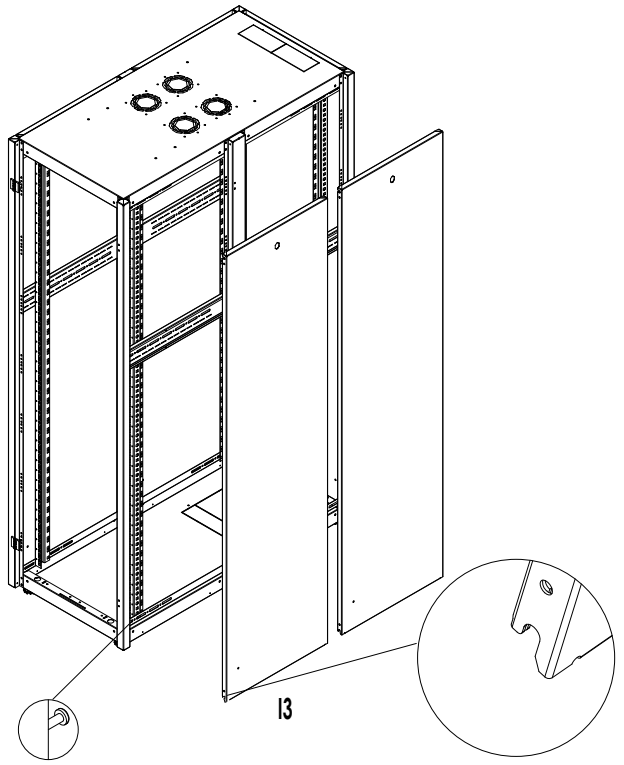

G1

- X 8 pcs
- X 8 pcs
- X 8 pcs

G2

- X 8 pcs
- X 8 pcs
- X 8 pcs

G3

- X 8 pcs
- X 8 pcs
- X 8 pcs

G4

- X 8 pcs
- X 8 pcs
- X 8 pcs

-  X 8 pcs
-  X 8 pcs
-  X 8 pcs

-  X 24 pcs

 X 4 pcs

 X 4 pcs

 X 4 pcs

ИНСТРУКЦИЯ ПО МОНТАЖУ ОРГАНИЗАТОРА

Номер детали	Название детали
1	Ножки
2	Шайба
3	ВИНТ М5Х10
4	ВИНТ 6.3Х13
5	ВИНТ М6Х10
6	Гайка М8
7	ВИНТ М5Х9
8	ВИНТ М8Х15
9	ВИНТ

DATAREX	Размеры шкафа (ШхГ)	Высота (U)	Последовательность сборки
	600X600	16, 20, 22	A-B-C1-D-E-I1-J1
	600X600	26, 32, 36, 42, 47	A-B-C1-D-G1-H-I1-J1
	600X800	20, 22	A-B-C2-D-E-I4-J1
	600X800	26, 32, 36, 42, 47	A-B-C3-D-G2-H-I4-J1
	600X1000	26, 32, 36, 42, 47	A-B-C4-D-G5-H-I2-J1
	600X1200	42, 47	A-B-C2-D-F3-G5-H-I3-J1
	800X800	26, 32, 36, 42, 47	A-B-C3-D-G3-H-I4-J2-K
	800X1000	42, 47	A-B-C4-D-F3-G4-H-I2-J2-K
	800X1200	42, 47	A-B-C2-D-F4-G4-H-I3-J2-K