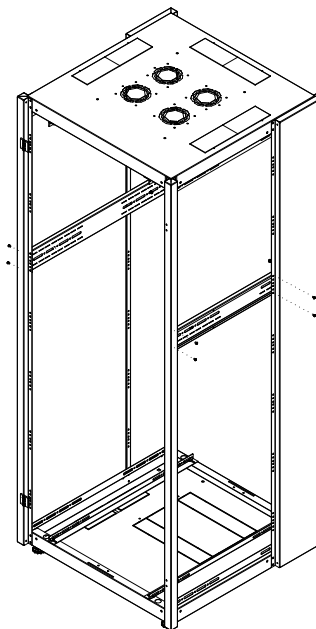

D A T A R E X

Инструкция по сборке
напольных шкафов

DATAREX

A¹

A

- ①  X 4 pcs
- ⑥  X 4 pcs

B

C1

- ③  X 16 pcs
- ②  X 12 pcs
- ④  X 8 pcs

C2

- ⑤  X 16 pcs

- ⊙ ⊕ X 4 pcs
- ⊙ ⊕ X 16 pcs

- ⊙ ⊕ X 32 pcs

- ⊙ ⊕ X 12 pcs
- ⊙ ⊕ X 8 pcs

- ⊙ ⊕ X 8 pcs
- ⊙ ⊕ X 8 pcs
- ⊙ ⊕ X 8 pcs

F1

- ① X 16 pcs
- ② X 4 pcs
- ③ X 4 pcs
- ④ X 4 pcs

F2

- ① X 16 pcs
- ② X 4 pcs
- ③ X 4 pcs
- ④ X 4 pcs

F3

- ① X 16 pcs
- ② X 4 pcs
- ③ X 4 pcs
- ④ X 8 pcs

F4

- ① X 16 pcs
- ② X 4 pcs
- ③ X 4 pcs
- ④ X 8 pcs

DATAREX

DATAREX	Размеры шкафа (ШхГ)	Высота (U)	Последовательность сборки
	600X600	16, 20, 22	A-B-C1-D-E-I1-J1
	600X600	26, 32, 36, 42, 47	A-B-C1-D-G1-H-I1-J1
	600X800	20, 22	A-B-C2-D-E-I4-J1
	600X800	26, 32, 36, 42, 47	A-B-C3-D-G2-H-I4-J1
	600X1000	26, 32, 36, 42, 47	A-B-C4-D-G5-H-I2-J1
	600X1200	42, 47	A-B-C2-D-F3-G5-H-I3-J1
	800X800	26, 32, 36, 42, 47	A-B-C3-D-G3-H-I4-J2-K
	800X1000	42, 47	A-B-C4-D-F3-G4-H-I2-J2-K
	800X1200	42, 47	A-B-C2-D-F4-G4-H-I3-J2-K