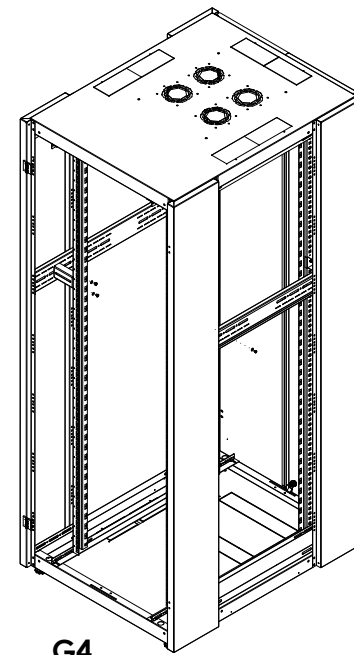

G1

- X 8 pcs
- X 8 pcs
- X 8 pcs

G2

- X 8 pcs
- X 8 pcs
- X 8 pcs

G3

- X 8 pcs
- X 8 pcs
- X 8 pcs

G4

- X 8 pcs
- X 8 pcs
- X 8 pcs

-  X 8 pcs
-  X 8 pcs
-  X 8 pcs

-  X 24 pcs

 X 4 pcs

 X 4 pcs

 X 4 pcs

ИНСТРУКЦИЯ ПО МОНТАЖУ ОРГАНИЗАТОРА

Номер детали	Название детали
1	Ножки
2	Шайба
3	ВИНТ М5Х10
4	ВИНТ 6.3Х13
5	ВИНТ М6Х10
6	Гайка М8
7	ВИНТ М5Х9
8	ВИНТ М8Х15
9	ВИНТ

DATAREX	Размеры шкафа (ШхГ)	Высота (U)	Последовательность сборки
	600X600	16, 20, 22	A-B-C1-D-E-I1-J1
	600X600	26, 32, 36, 42, 47	A-B-C1-D-G1-H-I1-J1
	600X800	20, 22	A-B-C2-D-E-I4-J1
	600X800	26, 32, 36, 42, 47	A-B-C3-D-G2-H-I4-J1
	600X1000	26, 32, 36, 42, 47	A-B-C4-D-G5-H-I2-J1
	600X1200	42, 47	A-B-C2-D-F3-G5-H-I3-J1
	800X800	26, 32, 36, 42, 47	A-B-C3-D-G3-H-I4-J2-K
	800X1000	42, 47	A-B-C4-D-F3-G4-H-I2-J2-K
	800X1200	42, 47	A-B-C2-D-F4-G4-H-I3-J2-K