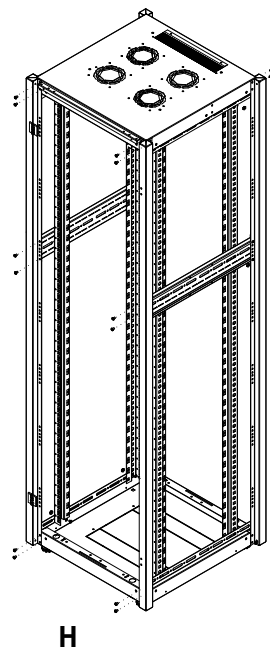

G1

- X 8 pcs
- X 8 pcs
- X 8 pcs

G2

- X 8 pcs
- X 8 pcs
- X 8 pcs

G3

- X 8 pcs
- X 8 pcs
- X 8 pcs

G4

- X 8 pcs
- X 8 pcs
- X 8 pcs

-  X 8 pcs
-  X 8 pcs
-  X 8 pcs

-  X 24 pcs

 X 4 pcs

 X 4 pcs

 X 4 pcs

ИНСТРУКЦИЯ ПО МОНТАЖУ ОРГАНИЗАТОРА

Номер детали	Название детали
1	Ножки
2	Шайба
3	ВИНТ М5Х10
4	ВИНТ 6.3Х13
5	ВИНТ М6Х10
6	Гайка М8
7	ВИНТ М5Х9
8	ВИНТ М8Х15
9	ВИНТ

DATAREX	Размеры шкафа (ШхГ)	Высота (U)	Последовательность сборки
	600X600	16, 20, 22	A-B-C1-D-E-I1-J1
	600X600	26, 32, 36, 42, 47	A-B-C1-D-G1-H-I1-J1
	600X800	20, 22	A-B-C2-D-E-I4-J1
	600X800	26, 32, 36, 42, 47	A-B-C3-D-G2-H-I4-J1
	600X1000	26, 32, 36, 42, 47	A-B-C4-D-G5-H-I2-J1
	600X1200	42, 47	A-B-C2-D-F3-G5-H-I3-J1
	800X800	26, 32, 36, 42, 47	A-B-C3-D-G3-H-I4-J2-K
	800X1000	42, 47	A-B-C4-D-F3-G4-H-I2-J2-K
	800X1200	42, 47	A-B-C2-D-F4-G4-H-I3-J2-K