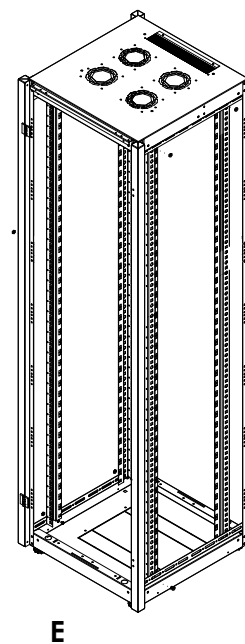

- ③  X 16 pcs
- ②  X 12 pcs
- ④  X 8 pcs

C2

- ⑤  X 16 pcs

- ⊙ ⊕ X 4 pcs
- ⊙ ⊕ X 16 pcs

- ⊙ ⊕ X 32 pcs

- ⊙ ⊕ X 12 pcs
- ⊙ ⊕ X 8 pcs

- ⊙ ⊕ X 8 pcs
- ⊙ ⊕ X 8 pcs
- ⊙ ⊕ X 8 pcs

F1

- ① X 16 pcs
- ② X 4 pcs
- ③ X 4 pcs
- ④ X 4 pcs

F2

- ① X 16 pcs
- ② X 4 pcs
- ③ X 4 pcs
- ④ X 4 pcs

F3

- ① X 16 pcs
- ② X 4 pcs
- ③ X 4 pcs
- ④ X 8 pcs

F4

- ① X 16 pcs
- ② X 4 pcs
- ③ X 4 pcs
- ④ X 8 pcs

DATAREX

-  X 8 pcs
-  X 8 pcs
-  X 8 pcs

-  X 24 pcs

 X 4 pcs

 X 4 pcs

 X 4 pcs

ИНСТРУКЦИЯ ПО МОНТАЖУ ОРГАНИЗАТОРА

Номер детали	Название детали
1	Ножки
2	Шайба
3	ВИНТ М5Х10
4	ВИНТ 6.3Х13
5	ВИНТ М6Х10
6	Гайка М8
7	ВИНТ М5Х9
8	ВИНТ М8Х15
9	ВИНТ

DATAREX	Размеры шкафа (ШхГ)	Высота (U)	Последовательность сборки
	600X600	16, 20, 22	A-B-C1-D-E-I1-J1
	600X600	26, 32, 36, 42, 47	A-B-C1-D-G1-H-I1-J1
	600X800	20, 22	A-B-C2-D-E-I4-J1
	600X800	26, 32, 36, 42, 47	A-B-C3-D-G2-H-I4-J1
	600X1000	26, 32, 36, 42, 47	A-B-C4-D-G5-H-I2-J1
	600X1200	42, 47	A-B-C2-D-F3-G5-H-I3-J1
	800X800	26, 32, 36, 42, 47	A-B-C3-D-G3-H-I4-J2-K
	800X1000	42, 47	A-B-C4-D-F3-G4-H-I2-J2-K
	800X1200	42, 47	A-B-C2-D-F4-G4-H-I3-J2-K