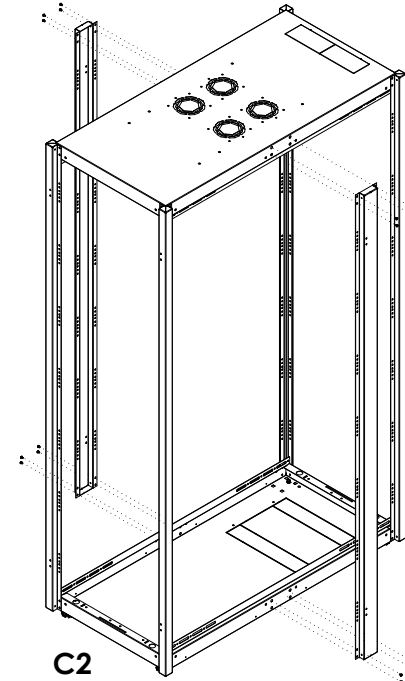

D A T A R E X

Инструкция по сборке
напольных шкафов

DATAREX

A¹

A

- ①  X 4 pcs
- ⑥  X 4 pcs

B

C1

- ③  X 16 pcs
- ②  X 12 pcs
- ④  X 8 pcs

C2

- ⑤  X 16 pcs

- ⊙ ⊕ X 4 pcs
- ⊙ ⊕ X 16 pcs

- ⊙ ⊕ X 32 pcs

- ⊙ ⊕ X 12 pcs
- ⊙ ⊕ X 8 pcs

- ⊙ ⊕ X 8 pcs
- ⊙ ⊕ X 8 pcs
- ⊙ ⊕ X 8 pcs

F1

DATAREX	Размеры шкафа (ШхГ)	Высота (U)	Последовательность сборки
	600X600	16, 20, 22	A-B-C1-D-E-I1-J1
	600X600	26, 32, 36, 42, 47	A-B-C1-D-G1-H-I1-J1
	600X800	20, 22	A-B-C2-D-E-I4-J1
	600X800	26, 32, 36, 42, 47	A-B-C3-D-G2-H-I4-J1
	600X1000	26, 32, 36, 42, 47	A-B-C4-D-G5-H-I2-J1
	600X1200	42, 47	A-B-C2-D-F3-G5-H-I3-J1
	800X800	26, 32, 36, 42, 47	A-B-C3-D-G3-H-I4-J2-K
	800X1000	42, 47	A-B-C4-D-F3-G4-H-I2-J2-K
	800X1200	42, 47	A-B-C2-D-F4-G4-H-I3-J2-K