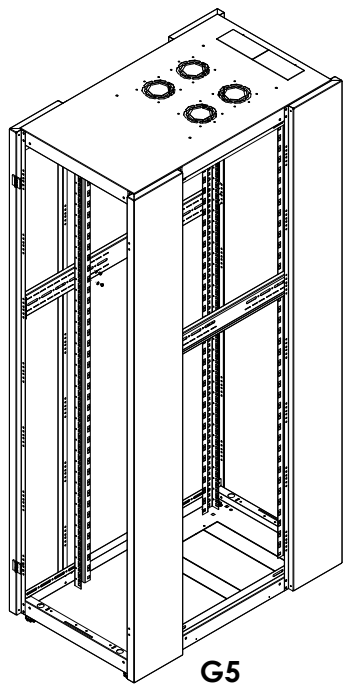

G1

- X 8 pcs
- X 8 pcs
- X 8 pcs

G2

- X 8 pcs
- X 8 pcs
- X 8 pcs

G3

- X 8 pcs
- X 8 pcs
- X 8 pcs

G4

- X 8 pcs
- X 8 pcs
- X 8 pcs

-  X 8 pcs
-  X 8 pcs
-  X 8 pcs

-  X 24 pcs

 X 4 pcs

 X 4 pcs

 X 4 pcs

ИНСТРУКЦИЯ ПО МОНТАЖУ ОРГАНИЗАТОРА

Номер детали	Название детали
1	Ножки
2	Шайба
3	ВИНТ М5Х10
4	ВИНТ 6.3Х13
5	ВИНТ М6Х10
6	Гайка М8
7	ВИНТ М5Х9
8	ВИНТ М8Х15
9	ВИНТ

DATAREX	Размеры шкафа (ШхГ)	Высота (U)	Последовательность сборки
	600X600	16, 20, 22	A-B-C1-D-E-I1-J1
	600X600	26, 32, 36, 42, 47	A-B-C1-D-G1-H-I1-J1
	600X800	20, 22	A-B-C2-D-E-I4-J1
	600X800	26, 32, 36, 42, 47	A-B-C3-D-G2-H-I4-J1
	600X1000	26, 32, 36, 42, 47	A-B-C4-D-G5-H-I2-J1
	600X1200	42, 47	A-B-C2-D-F3-G5-H-I3-J1
	800X800	26, 32, 36, 42, 47	A-B-C3-D-G3-H-I4-J2-K
	800X1000	42, 47	A-B-C4-D-F3-G4-H-I2-J2-K
	800X1200	42, 47	A-B-C2-D-F4-G4-H-I3-J2-K