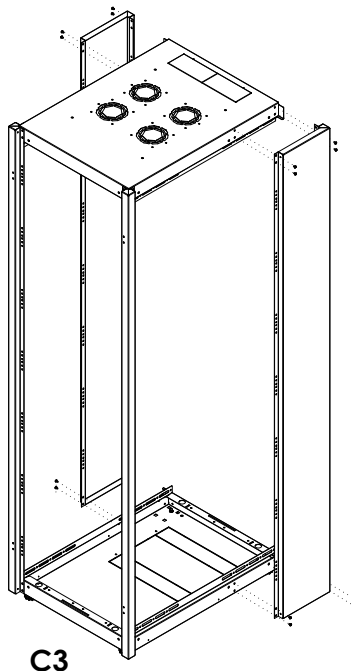

D A T A R E X

Инструкция по сборке
напольных шкафов

DATAREX

A¹

A

- ①  X 4 pcs
- ⑥  X 4 pcs

B

C1

- ③  X 16 pcs
- ②  X 12 pcs
- ④  X 8 pcs

C2

- ⑤  X 16 pcs

- ⊙ ⊕ X 4 pcs
- ⊙ ⊕ X 16 pcs

- ⊙ ⊕ X 32 pcs

- ⊙ ⊕ X 12 pcs
- ⊙ ⊕ X 8 pcs

- ⊙ ⊕ X 8 pcs
- ⊙ ⊕ X 8 pcs
- ⊙ ⊕ X 8 pcs

F1

DATAREX	Размеры шкафа (ШхГ)	Высота (U)	Последовательность сборки
	600X600	16, 20, 22	A-B-C1-D-E-I1-J1
	600X600	26, 32, 36, 42, 47	A-B-C1-D-G1-H-I1-J1
	600X800	20, 22	A-B-C2-D-E-I4-J1
	600X800	26, 32, 36, 42, 47	A-B-C3-D-G2-H-I4-J1
	600X1000	26, 32, 36, 42, 47	A-B-C4-D-G5-H-I2-J1
	600X1200	42, 47	A-B-C2-D-F3-G5-H-I3-J1
	800X800	26, 32, 36, 42, 47	A-B-C3-D-G3-H-I4-J2-K
	800X1000	42, 47	A-B-C4-D-F3-G4-H-I2-J2-K
	800X1200	42, 47	A-B-C2-D-F4-G4-H-I3-J2-K