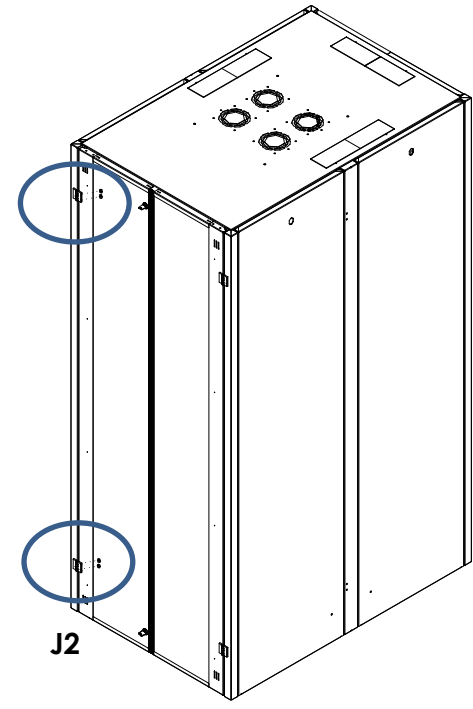

-  X 8 pcs
-  X 8 pcs
-  X 8 pcs

-  X 24 pcs

 X 4 pcs

 X 4 pcs

 X 4 pcs

ИНСТРУКЦИЯ ПО МОНТАЖУ ОРГАНИЗАТОРА

Номер детали	Название детали
1	Ножки
2	Шайба
3	ВИНТ М5Х10
4	ВИНТ 6.3Х13
5	ВИНТ М6Х10
6	Гайка М8
7	ВИНТ М5Х9
8	ВИНТ М8Х15
9	ВИНТ

DATAREX	Размеры шкафа (ШхГ)	Высота (U)	Последовательность сборки
	600X600	16, 20, 22	A-B-C1-D-E-I1-J1
	600X600	26, 32, 36, 42, 47	A-B-C1-D-G1-H-I1-J1
	600X800	20, 22	A-B-C2-D-E-I4-J1
	600X800	26, 32, 36, 42, 47	A-B-C3-D-G2-H-I4-J1
	600X1000	26, 32, 36, 42, 47	A-B-C4-D-G5-H-I2-J1
	600X1200	42, 47	A-B-C2-D-F3-G5-H-I3-J1
	800X800	26, 32, 36, 42, 47	A-B-C3-D-G3-H-I4-J2-K
	800X1000	42, 47	A-B-C4-D-F3-G4-H-I2-J2-K
	800X1200	42, 47	A-B-C2-D-F4-G4-H-I3-J2-K