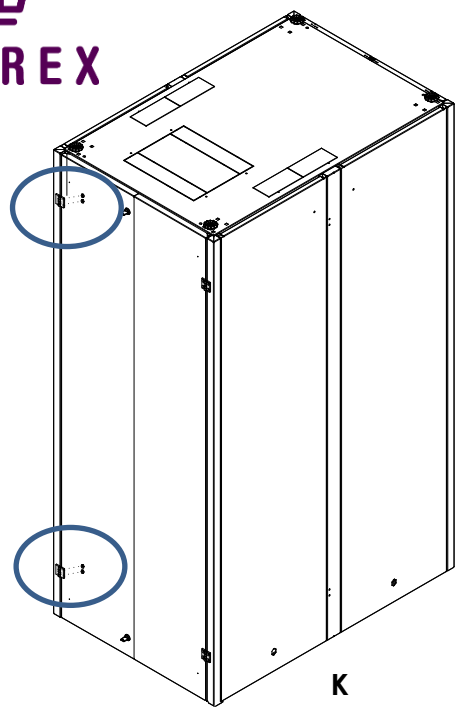

G1

- X 8 pcs
- X 8 pcs
- X 8 pcs

G2

- X 8 pcs
- X 8 pcs
- X 8 pcs

G3

- X 8 pcs
- X 8 pcs
- X 8 pcs

G4

- X 8 pcs
- X 8 pcs
- X 8 pcs

-  X 8 pcs
-  X 8 pcs
-  X 8 pcs

-  X 24 pcs

 X 4 pcs

 X 4 pcs

 X 4 pcs

ИНСТРУКЦИЯ ПО МОНТАЖУ ОРГАНИЗАТОРА

Номер детали	Название детали
1	Ножки
2	Шайба
3	ВИНТ М5Х10
4	ВИНТ 6.3Х13
5	ВИНТ М6Х10
6	Гайка М8
7	ВИНТ М5Х9
8	ВИНТ М8Х15
9	ВИНТ

DATAREX	Размеры шкафа (ШхГ)	Высота (U)	Последовательность сборки
	600X600	16, 20, 22	A-B-C1-D-E-I1-J1
	600X600	26, 32, 36, 42, 47	A-B-C1-D-G1-H-I1-J1
	600X800	20, 22	A-B-C2-D-E-I4-J1
	600X800	26, 32, 36, 42, 47	A-B-C3-D-G2-H-I4-J1
	600X1000	26, 32, 36, 42, 47	A-B-C4-D-G5-H-I2-J1
	600X1200	42, 47	A-B-C2-D-F3-G5-H-I3-J1
	800X800	26, 32, 36, 42, 47	A-B-C3-D-G3-H-I4-J2-K
	800X1000	42, 47	A-B-C4-D-F3-G4-H-I2-J2-K
	800X1200	42, 47	A-B-C2-D-F4-G4-H-I3-J2-K