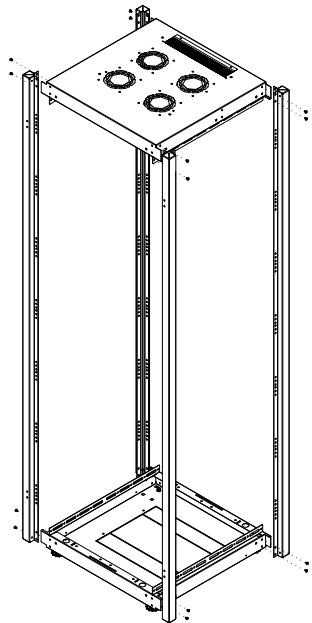

D A T A R E X

Инструкция по сборке
напольных шкафов

DATAREX

A¹

A

- ①  X 4 pcs
- ⑥  X 4 pcs

B

C1

- ③  X 16 pcs
- ②  X 12 pcs
- ④  X 8 pcs

C2

- ⑤  X 16 pcs

- ⊙ ⊕ X 4 pcs
- ⊙ ⊕ X 16 pcs

- ⊙ ⊕ X 32 pcs

- ⊙ ⊕ X 12 pcs
- ⊙ ⊕ X 8 pcs

- ⊙ ⊕ X 8 pcs
- ⊙ ⊕ X 8 pcs
- ⊙ ⊕ X 8 pcs

F1

- ① X 16 pcs
- ② X 4 pcs
- ③ X 4 pcs
- ④ X 4 pcs

F2

- ① X 16 pcs
- ② X 4 pcs
- ③ X 4 pcs
- ④ X 4 pcs

F3

- ① X 16 pcs
- ② X 4 pcs
- ③ X 4 pcs
- ④ X 8 pcs

F4

- ① X 16 pcs
- ② X 4 pcs
- ③ X 4 pcs
- ④ X 8 pcs

DATAREX

DATAREX	Размеры шкафа (ШхГ)	Высота (U)	Последовательность сборки
	600X600	16, 20, 22	A-B-C1-D-E-I1-J1
	600X600	26, 32, 36, 42, 47	A-B-C1-D-G1-H-I1-J1
	600X800	20, 22	A-B-C2-D-E-I4-J1
	600X800	26, 32, 36, 42, 47	A-B-C3-D-G2-H-I4-J1
	600X1000	26, 32, 36, 42, 47	A-B-C4-D-G5-H-I2-J1
	600X1200	42, 47	A-B-C2-D-F3-G5-H-I3-J1
	800X800	26, 32, 36, 42, 47	A-B-C3-D-G3-H-I4-J2-K
	800X1000	42, 47	A-B-C4-D-F3-G4-H-I2-J2-K
	800X1200	42, 47	A-B-C2-D-F4-G4-H-I3-J2-K