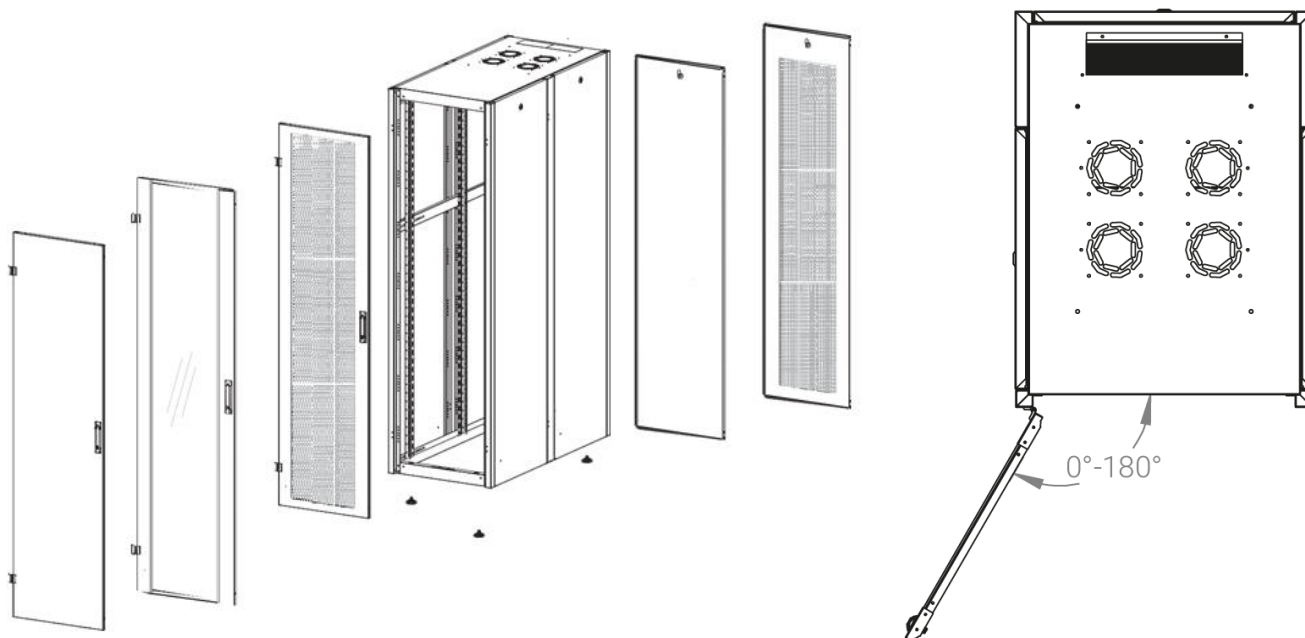

Ширина: 600 мм.

Глубина: 1200 мм.

Максимальная/стандартная/минимальная полезная глубина: 1140/740/660 мм

Высота U: 47.

Комплектация передней двери: перфорированная.

Перфорация передней перфорированной двери и задней перфорированной стенки составляет 70%.

Совместимость ключей: полная, ключ подходит ко всем замкам всех типов шкафов DATAREX.

Степень защиты по IP: 20

Климатическое исполнение: от -10 до +75 °С УХЛ 4.2 по ГОСТ 15150-69

Цветовое исполнение: черный RAL 9005.

В комплект поставки входит: комплект регулируемых опорных ножек; комплект проводов заземления; 4 шт. 19" оцинкованных монтажных направляющих; несущие вертикальные опорные продольные и поперечные опорные части конструктива; передняя дверь; задняя стенка; боковые быстросъемные стенки; верх и дно шкафа; комплект крепежа для сборки; инструкция по сборке; паспорт на изделие.

Конструктив поставляется в разобранном виде в картонной упаковке. Количество мест: 1

вид сбоку

вид спереди

вид сзади

вид спереди без двери

вид сбоку без боковых панелей

вид снизу

вид сверху