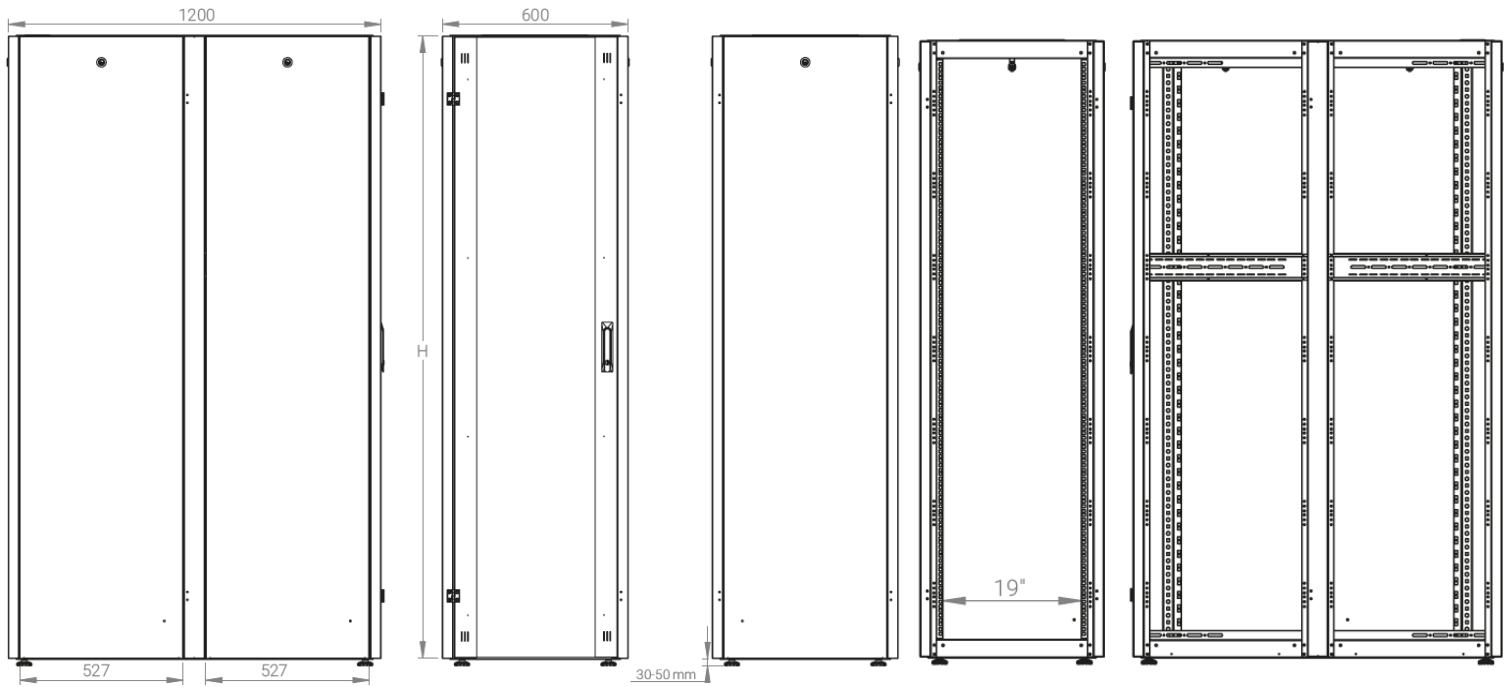

DATAREX

Паспорт
DR-721651

Шкаф напольный, телекоммуникационный 19", 47U 600x1200, передняя
дверь перфорация, задняя стенка перфорированная, черный

Распределенная нагрузка: до 600 кг на роликах, базовая 900 кг на опорных ножках.

Ширина: 600 мм.

Глубина: 1200 мм.

Максимальная/стандартная/минимальная полезная глубина: 1140/740/660 мм

Высота U: 47.

Комплектация передней двери: перфорированная.

Перфорация передней перфорированной двери и задней перфорированной стенки составляет 70%.

Совместимость ключей: полная, ключ подходит ко всем замкам всех типов шкафов DATAREX.

Степень защиты по IP: 20

Климатическое исполнение: от -10 до +75 °С УХЛ 4.2 по ГОСТ 15150-69

Цветовое исполнение: черный RAL 9005.

Конструктив поставляется в разобранном виде в картонной упаковке. Количество мест: 1

вид сбоку

вид спереди

вид сзади

вид спереди без двери

вид сбоку без боковых панелей

вид снизу

вид сверху