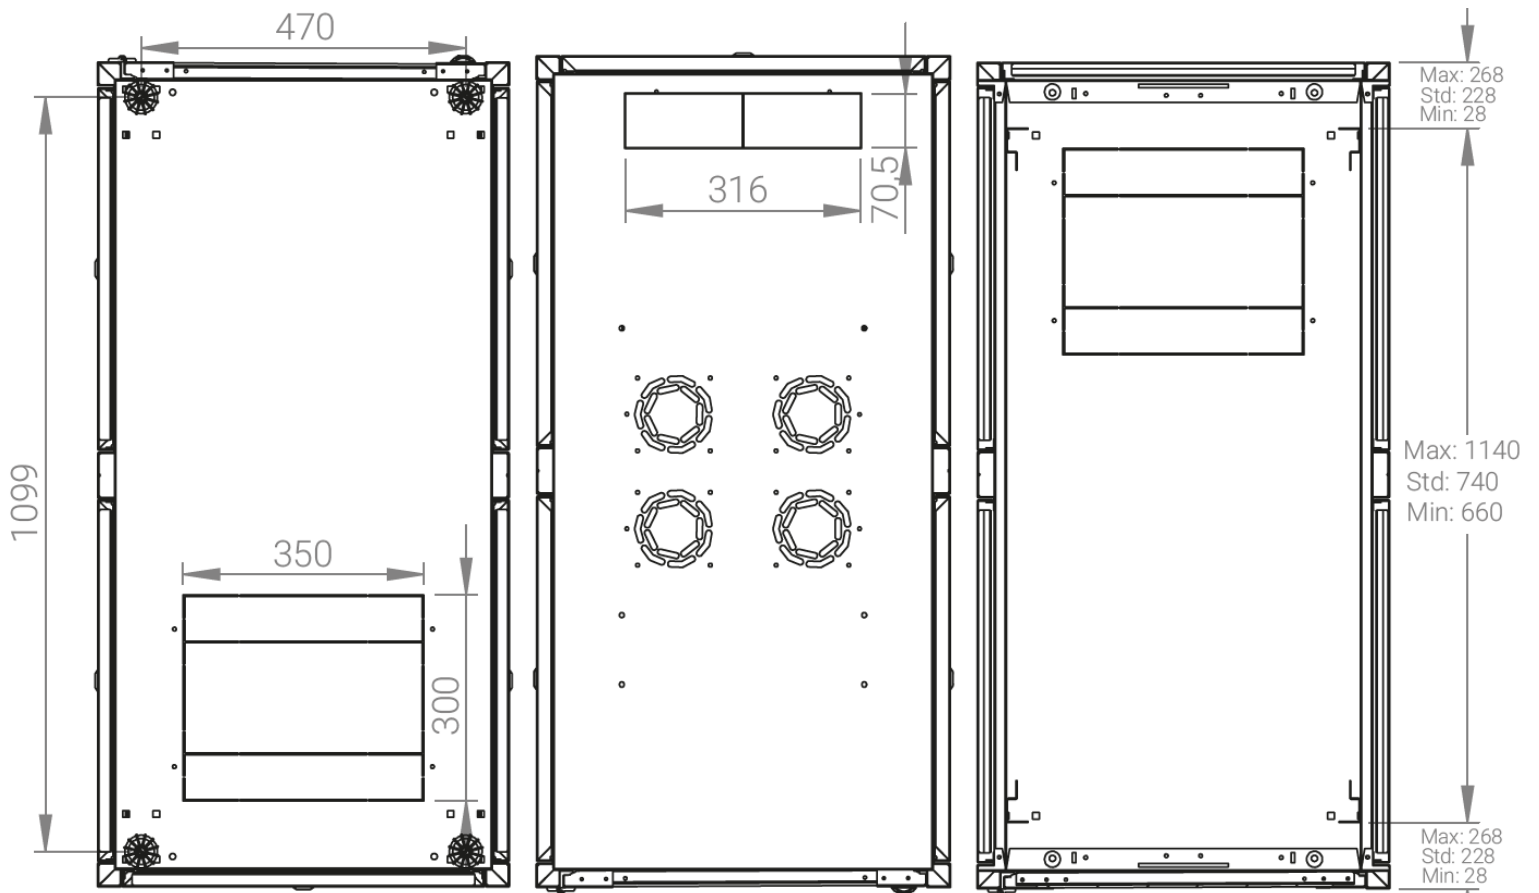

Ширина: 600 мм.

Глубина: 1200 мм.

Максимальная/стандартная/минимальная полезная глубина: 1140/740/660 мм

Высота U: 47.

Комплектация передней двери: перфорированная.

Перфорация передней перфорированной двери и задней перфорированной стенки составляет 70%.

Конструктив поставляется в разобранном виде в картонной упаковке. Количество мест: 1

вид сбоку

вид спереди

вид сзади

вид спереди без двери

вид сбоку без боковых панелей

вид снизу

вид сверху