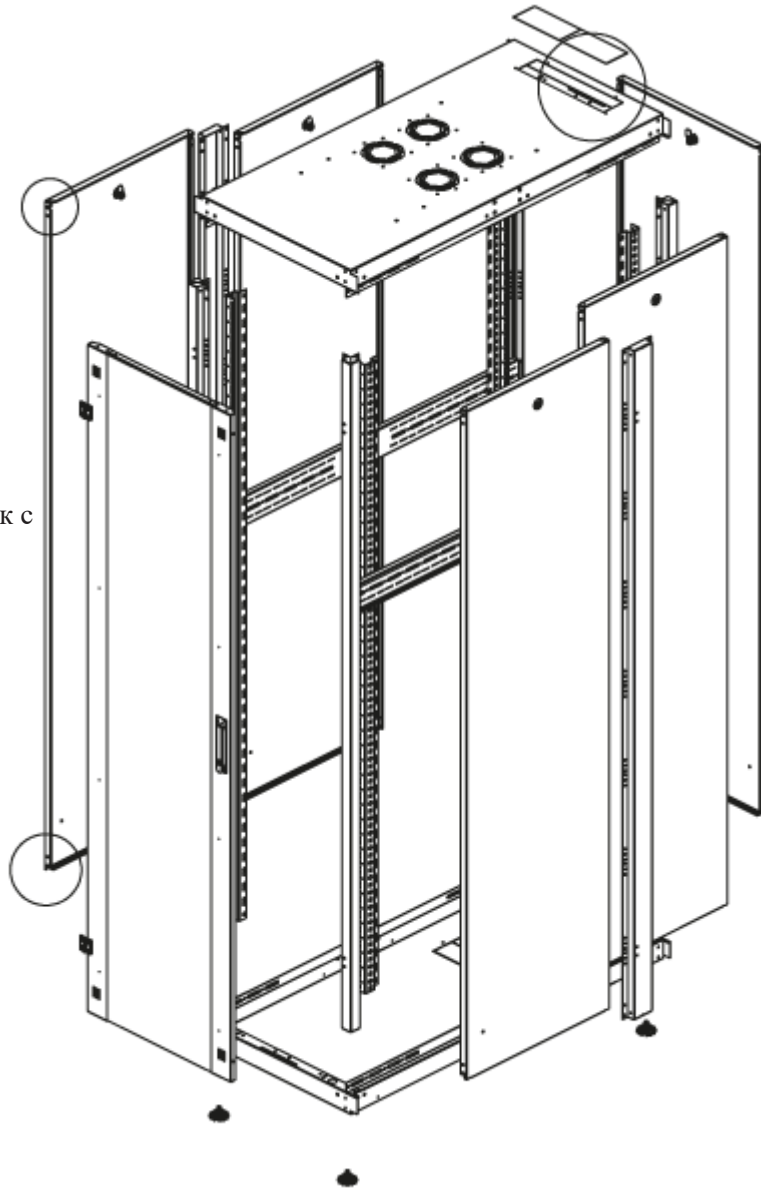

Ширина: 600 мм.

Глубина: 1200 мм.

Максимальная/стандартная/минимальная полезная глубина: 1140/740/660 мм

Высота U: 47.

Комплектация передней двери: перфорированная.

Перфорация передней перфорированной двери и задней перфорированной стенки составляет 70%.

В комплект поставки входит: комплект регулируемых опорных ножек; комплект проводов заземления; 4 шт. 19" оцинкованных монтажных направляющих; несущие вертикальные опорные продольные и поперечные опорные части конструктива; передняя дверь; задняя стенка; боковые быстросъемные стенки; верх и дно шкафа; комплект крепежа для сборки; инструкция по сборке; паспорт на изделие.

Конструктив поставляется в разобранном виде в картонной упаковке. Количество мест: 1

вид сбоку

вид спереди

вид сзади

вид спереди без двери

вид сбоку без боковых панелей

вид снизу

вид сверху

Макс./стандарт./мин.
расстояние для размещения
оборудования.

Быстроръемные боковые стенки с замком сверху и механический замок с пружиной внизу

Посадочное место под щеточный кабельный ввод (поставляется отдельно)